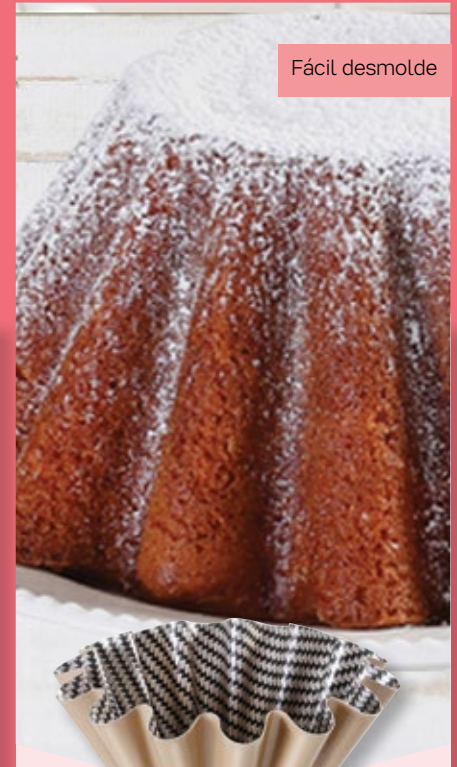

**+ DE 30% OFF**

Fácil desmolde

**Molde Corona Verona**

Calidad premium con 5 capas de antiadherente.  
ø 20 cm, Δ 10,5 cm  
464819

Hasta Agotar Stock: 330 u  
Precio regular \$ 19849

**\$7999**

**+ DE 55% OFF**