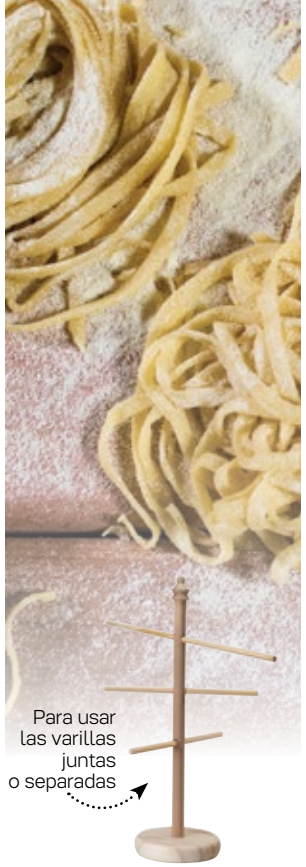

Pastas caseras *lo mejor, hecho en casa*

Para usar las varillas juntas o separadas

Seca Pasta
De madera. Desarmable
Δ 36 cm. Incluye 3 varillas,
una de 34 cm y 2 de 20 cm
de largo cada una.
464650

Precio regular $ 5459
$4899