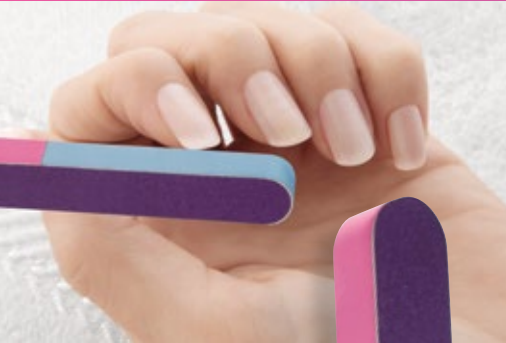

MANICURA LOS 3 ELEGIDOS%

- REFINAR
- ALISAR
- PULIR
- SUAVIZAR BORDES
- DAR FORMA
- QUITAR ASPEREZAS
- DAR BRILLO