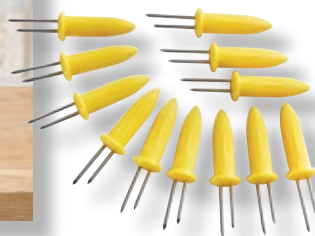

Pinches para choclo x 12u
De plástico.
455111
Precio regular $ 5259

$ 4699 set x 12

Fuente para Canelones
De acero aluminizado.
32 cm de largo, Δ 4 cm y ancho 23 cm
Ideal para hornear y servir en la mesa los más ricos canelones.
Hasta Agotar Stock: 380 u
461260
Precio regular $ 8839

$ 7999